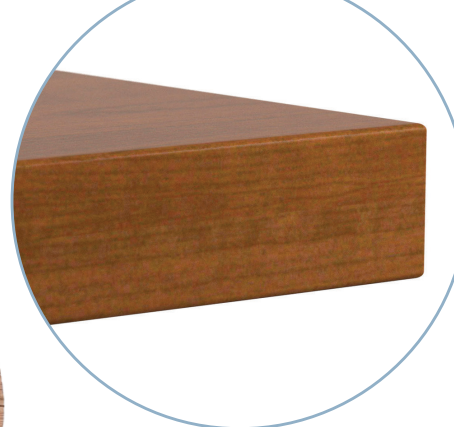

12120 Wafer Ply Table Top

16460/17460 Ash or Maple - Random Plank