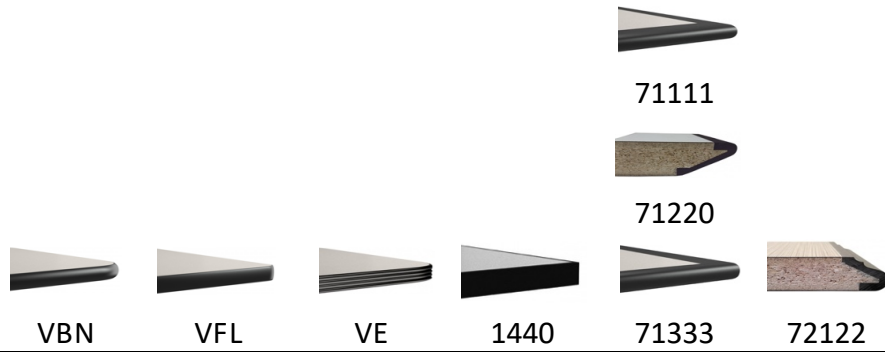

Shelby Williams®

EDGE COLORS

	VBN	VFL	VE	1440	71333	72122
949 White	⊙	⊙				
10 Almond	⊙			⊙		
50 Silver		⊙		⊙		
12 Light Grey	⊙	⊙	⊙	⊙	⊙	
P3 Dusk	⊙	⊙		⊙	⊙	
41 Bark	⊙	⊙	⊙	⊙	⊙	
23 Dark Grey	⊙	⊙	⊙	⊙	⊙	
42 Graphite	⊙	⊙	⊙	⊙	⊙	
2 Brown	⊙					
1 Black	⊙	⊙	⊙	⊙	⊙	
WG1 Natural Maple		⊙				
Warm Walnut WG						⊙
French Roast WG						⊙
Sweet Maple WG						⊙

PVC Coordinates & Matches

WA Platinum				⊙		
Formica Danish Maple				⊙		
WA Kingswood Walnut				⊙		
WA Sap Walnut				⊙		
WA French Pear				⊙		
Formica Silver Riftwood				⊙		
Formica Walnut Riftwood				⊙		
Formica Cherry Riftwood				⊙		
Formica Black Riftwood				⊙		
WA Manitoba Maple				⊙		
Multiplex 592E (plywood)				⊙		
Rehau C400051 Shadow				⊙		
Rehau C40086 Nubian Brown				⊙		